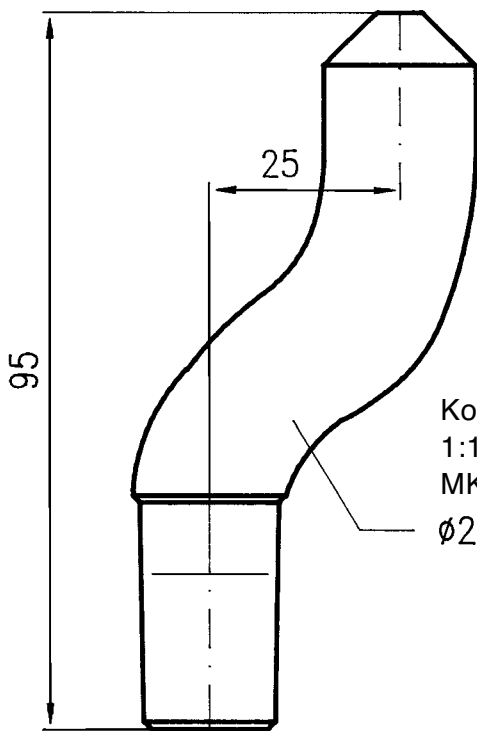

# Gekröpfte Elektroden 1:1

Konus	Ø	Nr.	Bestellnummer
1:10 = 12	12,5	56	D56050550-000
MK1	12,5	56	D56090550-000

Konus	Ø	Nr.	Bestellnummer
1:10 = 18	20,0	56	D56060700-000
MK2	20,0	56	D56100700-000

Konus	Ø	Nr.	Bestellnummer
1:10 = 12	12,5	57/12,5	D57050550-000
MK1	12,5	57/12,5	D57090550-000

Konus	Ø	Nr.	Bestellnummer
1:10 = 18	20,0	57/20	D57060700-000
MK2	20,0	57/20	D57100700-000

Ausladung und Länge können bei allen Elektroden nach Ihren Wünschen entsprechend geändert werden!

# Gekröpfte Elektroden 1:1

Konus	Ø	Nr.	Bestellnummer
1:10 = 12	16	51/16	D51050950-000
MK1	16	51/16	D51090950-000

Konus	Ø	Nr.	Bestellnummer
1:10 = 18	20	51/20	D51060950-000
MK2	20	51/20	D51100950-000

Konus	Ø	Nr.	Bestellnummer
1:10 = 12	16	52/16	D52050950-000
MK1	16	52/16	D52090950-000

# Gekröpfte Elektroden 1:1

Konus	Ø	Nr.	Bestellnummer
1:10 = 18	20	52/20	D52060950-000
MK2	20	52/20	D52100950-000

Konus	Ø	Nr.	Bestellnummer
1:10 = 12	16	26	D26051000-000

Konus	Ø	Nr.	Bestellnummer
MK1	16	45	D45091000-000