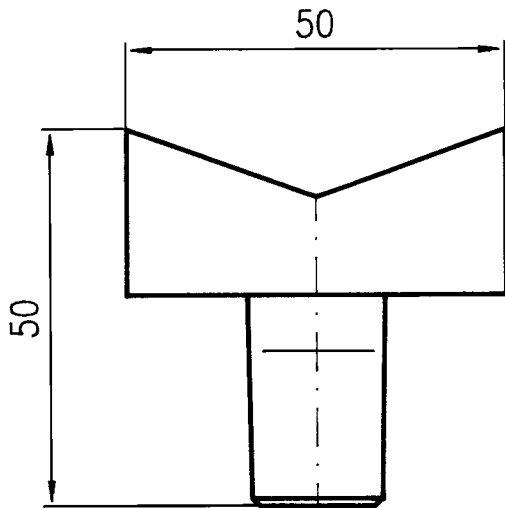

Gekröpfte Elektroden 1:1

Konus	Nr.	Bestellnummer
1:10 = 12	63	D63050360-000
MK1	63	D63090360-000

Konus	Nr.	Bestellnummer
1:10 = 18	64	D64060500-000
MK1	64	D64090350-000
MK2	64	D64100500-000