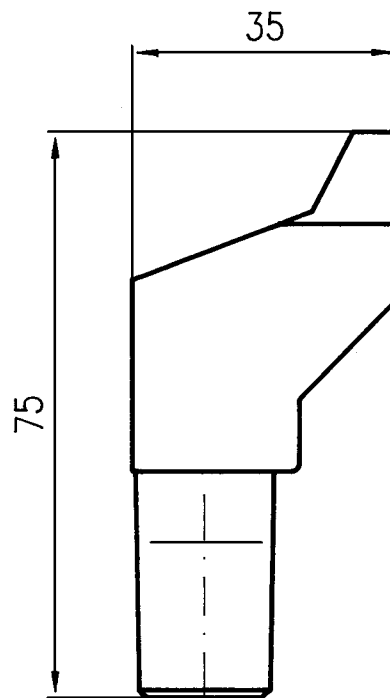

Konus	Nr.	Bestellnummer
1:10 = 18	62/47	D62060470-000
MK2	62/47	D62100470-000